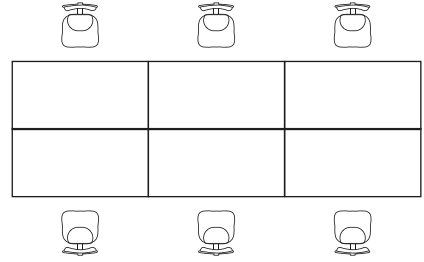

CONFIGURATION 1

CONFIGURATION 2

CONFIGURATION 3

CONFIGURATION 4

CONFIGURATION 5

CONFIGURATION 6

CONFIGURATION 7

CONFIGURATION 8

CONFIGURATION 9

AND MORE.....

HEXALE

LEG OPTIONS

Leg Type 1

For Table : W 600 mm

Leg Type 2

For Table : W 800 mm