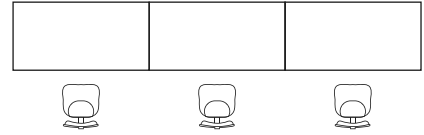

CONFIGURATION 3