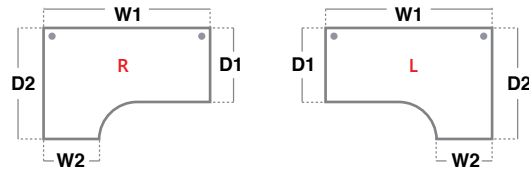

TOP TABLE OPTIONS

Code : SFL **WWDD**

STRAIGHT MODELS FOR OFFICE TABLE

W	D	Thk
1000	600	25
1200	600	25
1400	600	25
1000	800	25
1200	800	25
1400	800	25
1600	800	25
1800	800	25

STRAIGHT MODELS FOR MEETING TABLE

W	D	Thk
2000	1200	25
2400	1200	25

TOP TABLE OPTIONS

Code : EFL **W1D1W2D2 L/R**

ERGONOMIC MODELS

W1	D1	W2	D2	Thk
1400	800	600	1200	25
1600	800	600	1200	25
1800	800	600	1200	25

MODESTY OPTIONS

Code	W	D
M10	1000	450
M12	1200	450
M14	1400	450
M16	1600	450
M18	1800	450

W	D	Thk
1000	600	25
1200	600	25
1400	600	25
1000	800	25
1200	800	25
1400	800	25
1600	800	25
1800	800	25

STRAIGHT MODELS FOR MEETING TABLE

W	D	Thk
2000	1200	25
2400	1200	25

Code : **SHL WWDD**

- Straight models top table with N shape leg frame
- Single cut in the center of the table