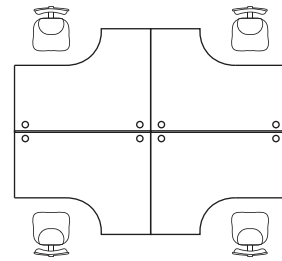

CONFIGURATION 1

CONFIGURATION 2

CONFIGURATION 3

CONFIGURATION 4

CONFIGURATION 5

CONFIGURATION 6

CONFIGURATION 7

CONFIGURATION 8

CONFIGURATION 9

AND MORE.....

HEXALE

LEG OPTIONS

Leg Type 1

For Table : W 600 mm

Leg Type 2

For Table : W 800 mm