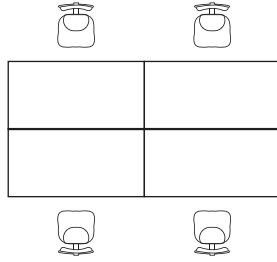

CONFIGURATION 1

CONFIGURATION 2

CONFIGURATION 3

CONFIGURATION 4

CONFIGURATION 5

CONFIGURATION 6

CONFIGURATION 7

CONFIGURATION 8

CONFIGURATION 9

AND MORE.....

HEXALE

LEG OPTIONS

Leg Type 1

For Table : W 600 mm

Leg Type 2

For Table : W 800 mm