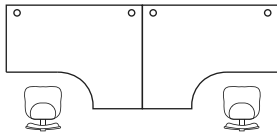

CONFIGURATION 1

CONFIGURATION 2

CONFIGURATION 3

CONFIGURATION 4

CONFIGURATION 5

CONFIGURATION 6

CONFIGURATION 7

CONFIGURATION 8

CONFIGURATION 9

AND MORE.....

HEXALE

LEG OPTIONS

Leg Type 1

For Table : W 600 mm

Leg Type 2

For Table : W 800 mm